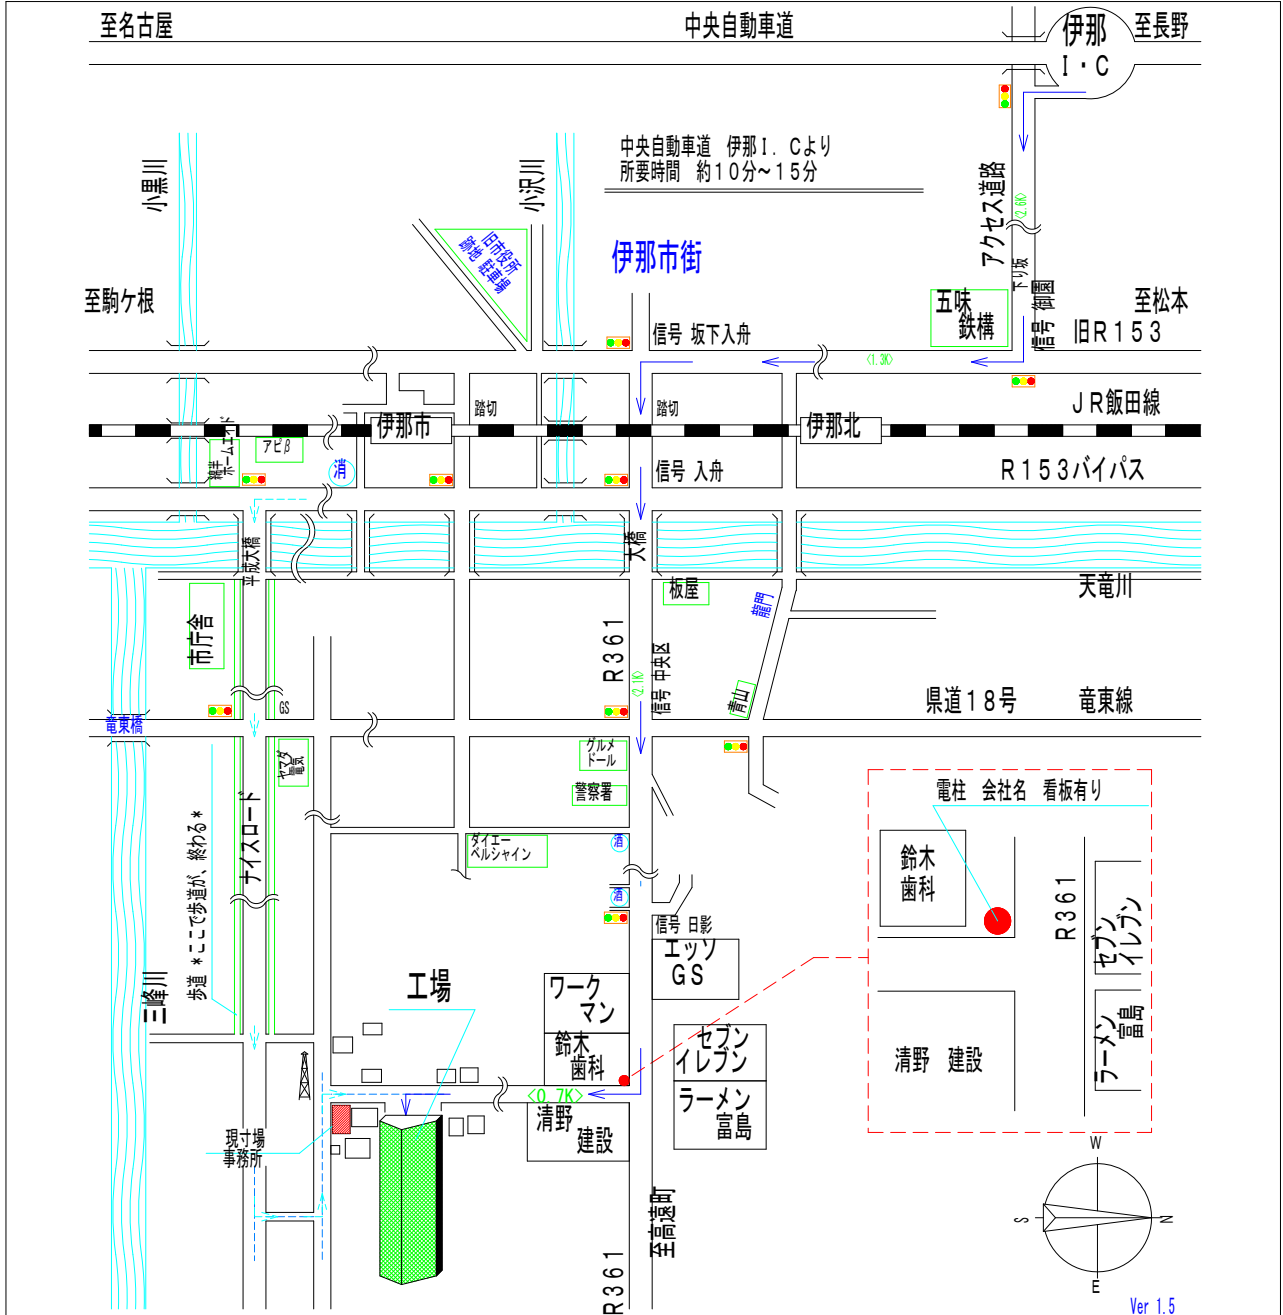

工場案内図

有限会社 富島鉄工所

工場所在地 長野県伊那市大字美すず 10797-1 番地 TEL 0265-78-2929

最寄駅 (出口)、あるいはインターチェンジおよび工場までの所要時間
 中央自動車道 伊那I・Cより車にて10~15分
 JR伊那駅より車にて5~10分